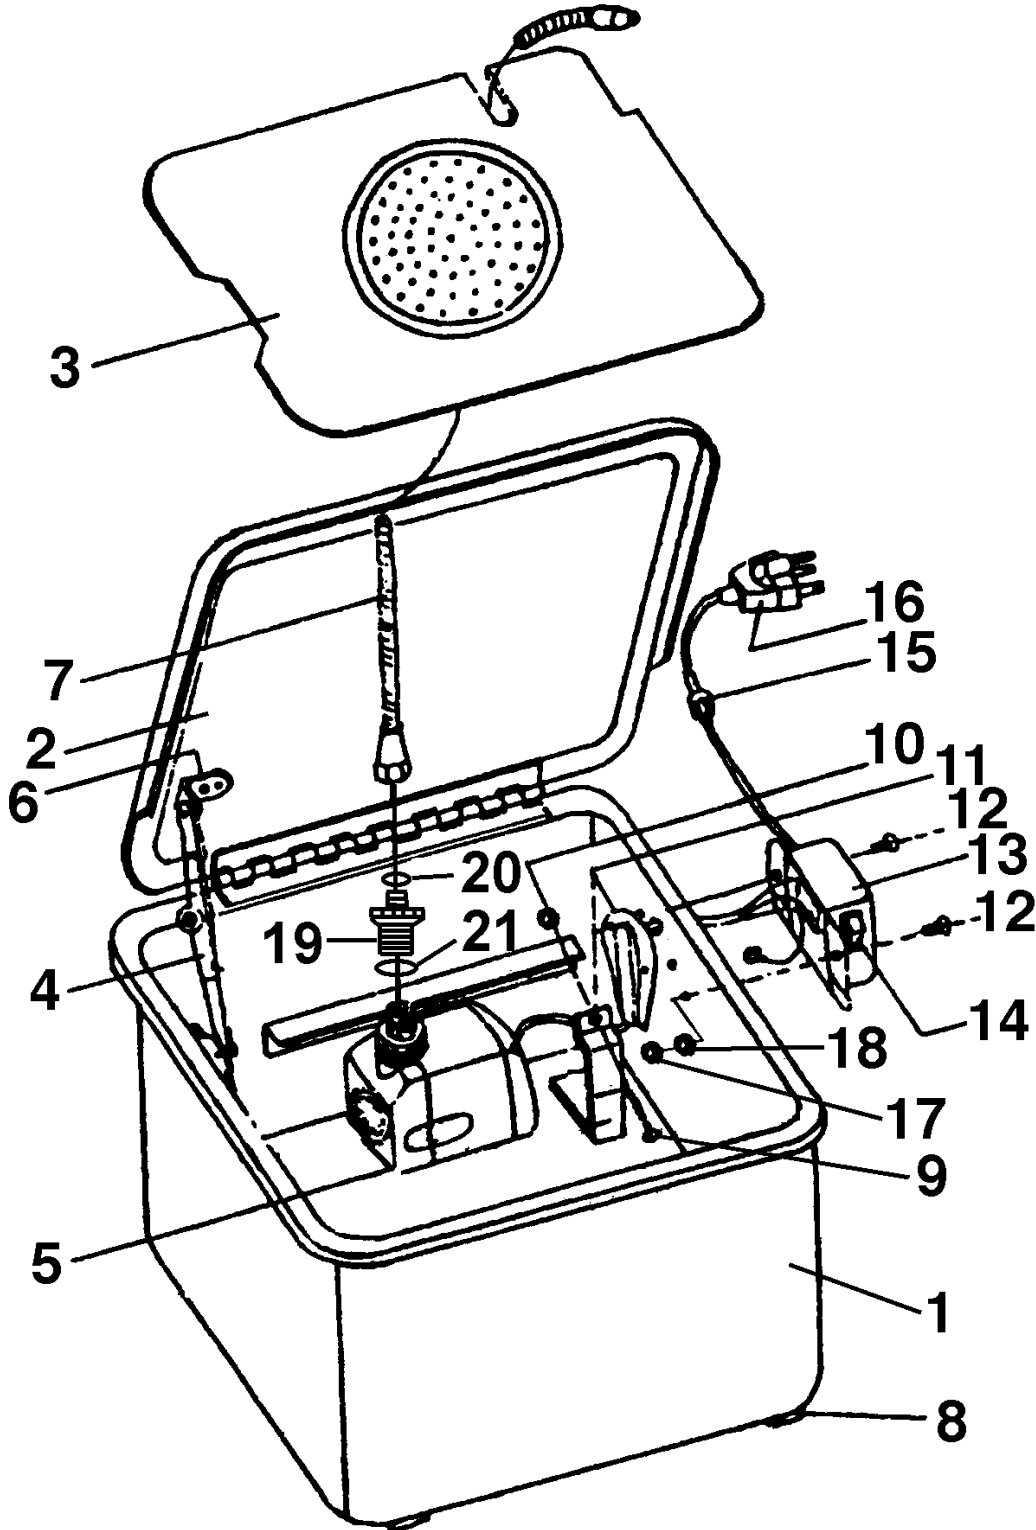

Service Manual / Manuel de Service

5 Gallon Recirculating Parts Washer Bassin de Nettoyage Auto-Recyclant 5 Gallons

Revised/Revisé 08/2008

KPW-205

Parts Pricing List / Liste de Prix des Pièces

KPW-205

Diag.	Order # Com.	English Description	Description Française	Qty./Qté.	Price/Prix
1	4902050010	PARTS WASHER BASIN	BASSIN DE NETTOYAGE	1	\$34.10
2	4902050020	BASIN COVER	COUVERCLE DU BASSIN	1	\$14.66
3	4902050030	WORK SHELF	TABLETTE DE TRAVAIL	1	\$11.33
4	4902050040	FUSIBLE LINK RELEASE ARM	BRAS DE RELACHEMENT POUR INCEN.	1	\$5.69
5	4902050050	PUMP ASSEMBLY	POMPE ASSEMBLEE	1	\$40.19
6	4902050060	RIVET	RIVET	4	\$1.44
7	4902050070	FLEXIBLE NOZZLE	JET FLEXIBLE POUR NETTOYAGE	1	\$13.63
8	4902050080	RUBBER FOOT	PIED EN CAOUTCHOUC	4	\$3.39
9	4902050090	SCREW	VIS	1	\$1.78
10	4902050100	HEX. NUT	ECROU HEXAGONAL	1	\$1.67
11	4902050110	COVER	COUVERCLE	1	\$3.28
12	4902050120	SCREW	VIS DU COUVERCLE	2	\$1.55
13	4902050130	SWITCH COVER	COUVERCLE DE L'INTERRUPTEUR	1	\$5.69
14	4902050140	SWITCH	INTERRUPTEUR	1	\$11.10
15	4902050150	STRAIN RELIEF	ATTACHE CORDON	1	\$2.59
16	4902050160	POWER CORD	CORDON D'ALIMENTATION	1	\$13.74
17	4902050170	HEX. NUT	ECROU HEXAGONAL	5	\$1.55
18	4902050180	SPRING WASHER	RONDELLE A RESSORT	5	\$1.55
19	4902050190	PUMP ADAPTOR	ADAPTATEUR POUR POMPE	1	\$2.59
20	4902050200	O-RING	ANNEAU D'ETANCHEITE	1	\$2.13
21	4902050210	SEAL RING	JOINT D'ETANCHEITE	1	\$2.13
	490205MBIL	BILINGUAL MANUAL KPW-205	MANUEL BILINGUE KPW-205	1	\$15.00